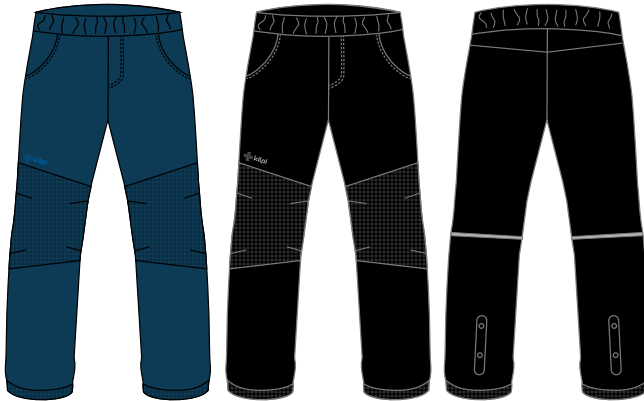

SIBERIUM
10.000 2L STRETCH

Emporium
AGILE

100% POLYESTER

ZJ0404KI RIZO-J

Kid's softshell outdoor pants

SIZE// 98 / 110 / 122 / 134 / 146 / 152 / 158

DBL 44

BLK 99