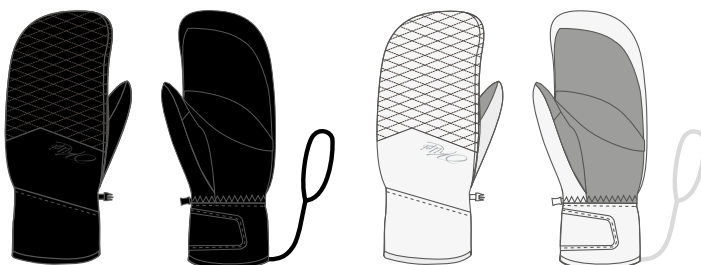

ZL0709KI **DEVINE-W**
UL0701KI Women's ski mittens

BLK 99

WHT 01

SIZE// S / M / L

PADDING
PALM
CUFFS

PRIMALOFT
PU GRIP
NEOPREN; VELCRO ADJUSTABLE

NexTex **PRIMALOFT.** 100% POLYURETHANE